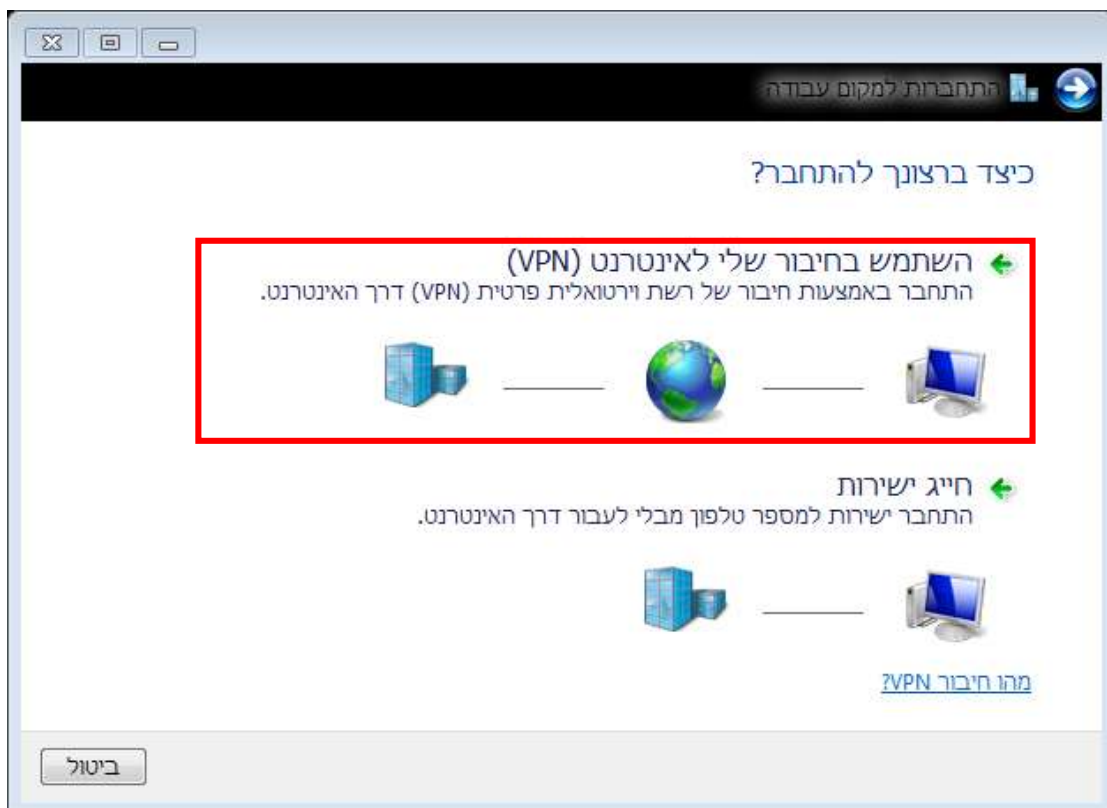

הגדרת VPN

פתחו את מרכז הרשת והשיתוף.

התחברות למקום עבודה

הקלד את כתובת האינטרנט שאליה ברצונך להתחבר

מנהל הרשת יכול לספק לך כתובת זו.

כתובת אינטרנט:

שם יעד:

השתמש בכרטיס חכם

אפשר לאנשים אחרים להשתמש בחיבור זה

אפשרות זו מתירה לכל אדם עם גישה למחשב זה להשתמש בחיבור זה.

אל תתחבר כעת; הגדר את החיבור בלבד כדי שאוכל להתחבר מאוחר יותר

התחברות למקום עבודה

הקלד את שם המשתמש והסיסמה שלך

שם משתמש:

סיסמה:

הצג תווים

זכור סיסמה זו

תחום (אופציונלי):

עריכת החיבור:

לחצו לחיצה ימנית על החיבור שיצרנו – ובחרו מאפיינים

ללכת ללשונית אבטחה: