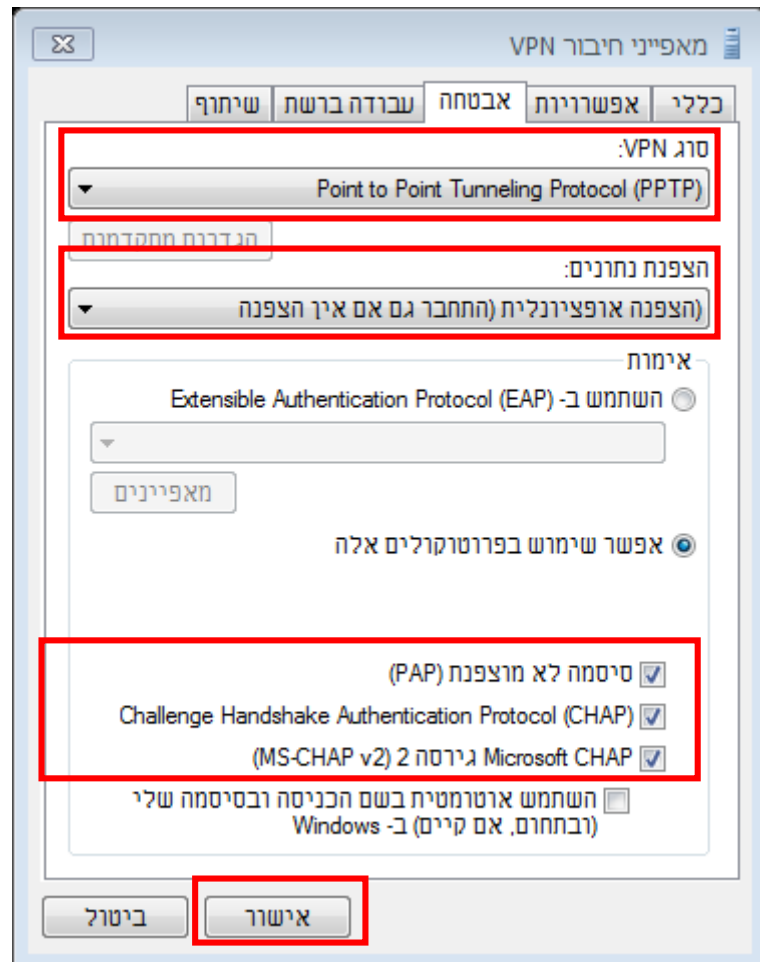

הגדרת VPN

פתחו את מרכז הרשת והשיתוף.

התחברות למקום עבודה

הקלד את כתובת האינטרנט שאליה ברצונך להתחבר

מנהל הרשת יכול לספק לך כתובת זו.

כתובת אינטרנט:

שם יעד:

השתמש בכרטיס חכם

אפשר לאנשים אחרים להשתמש בחיבור זה

אפשרות זו מתירה לכל אדם עם גישה למחשב זה להשתמש בחיבור זה.

אל תתחבר כעת; הגדר את החיבור בלבד כדי שאוכל להתחבר מאוחר יותר

התחברות למקום עבודה

הקלד את שם המשתמש והסיסמה שלך

שם משתמש:

סיסמה:

הצג תווים

זכור סיסמה זו

תחום (אופציונלי):

עריכת החיבור:

לחצו לחיצה ימנית על החיבור שיצרנו – ובחרו מאפיינים

ללכת ללשונית אבטחה:

לשנות איפה שמסומן באדום שייראה בדיוק כמו בתמונה:

תופיע ההודעה: