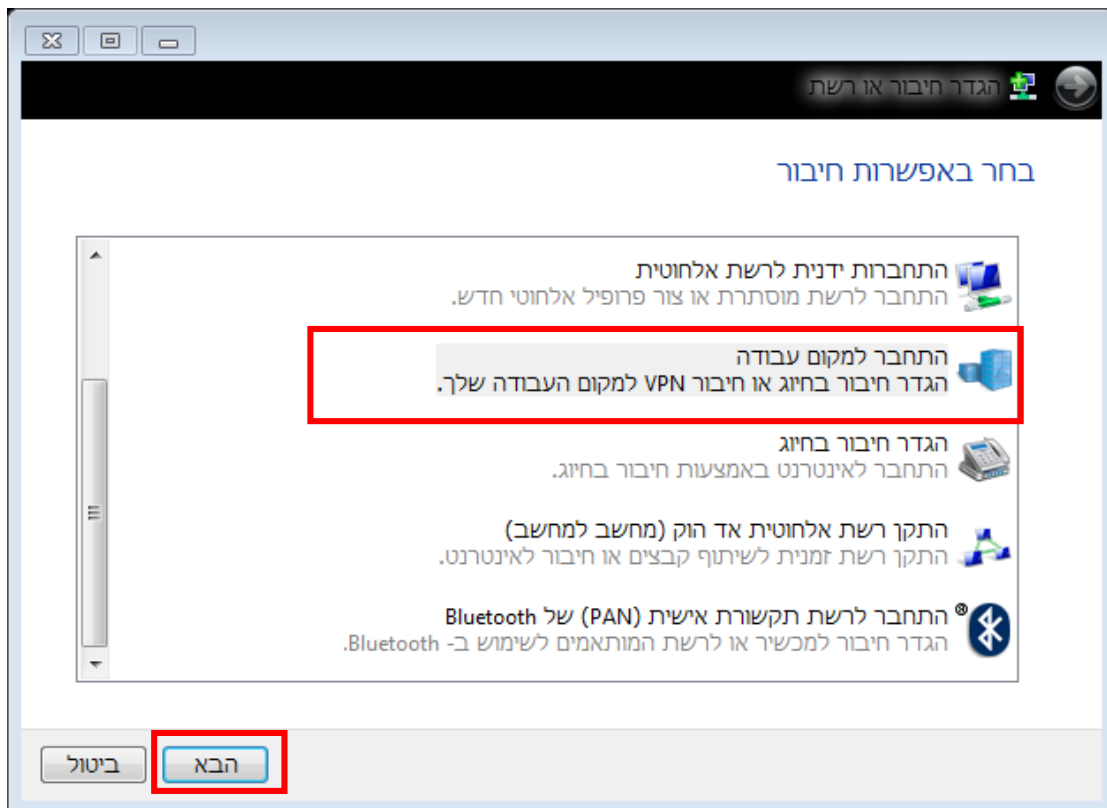

הגדרת VPN

פתחו את מרכז הרשת והשיתוף.

התחברות למקום עבודה

הקלד את כתובת האינטרנט שאליה ברצונך להתחבר

מנהל הרשת יכול לספק לך כתובת זו.

כתובת אינטרנט:

שם יעד:

השתמש בכרטיס חכם

אפשר לאנשים אחרים להשתמש בחיבור זה

אפשרות זו מתירה לכל אדם עם גישה למחשב זה להשתמש בחיבור זה.

אל תתחבר כעת; הגדר את החיבור בלבד כדי שאוכל להתחבר מאוחר יותר

התחברות למקום עבודה

הקלד את שם המשתמש והסיסמה שלך

שם משתמש:

סיסמה:

הצג תווים

זכור סיסמה זו

תחום (אופציונלי):

עריכת החיבור:

לחצו לחיצה ימנית על החיבור שיצרנו – ובחרו מאפיינים

ללכת ללשונית אבטחה: