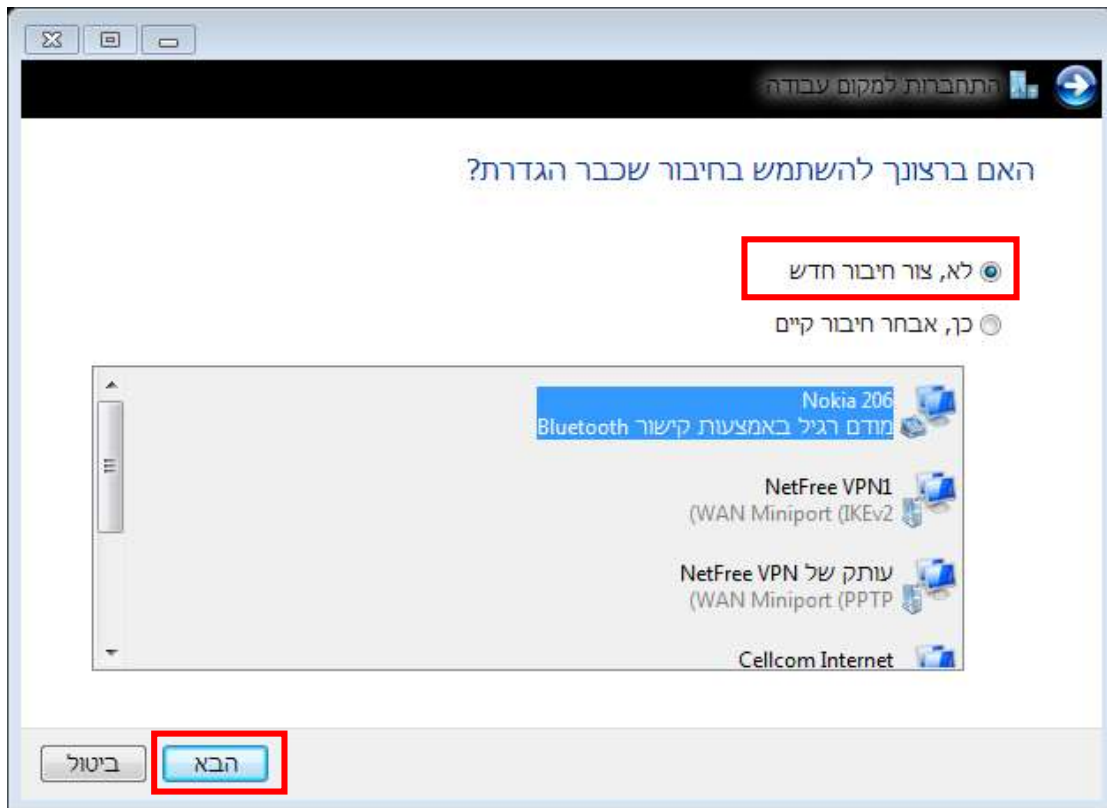

הגדרת VPN

פתחו את מרכז הרשת והשיתוף.

התחברות למקום עבודה

הקלד את כתובת האינטרנט שאליה ברצונך להתחבר

מנהל הרשת יכול לספק לך כתובת זו.

כתובת אינטרנט:

שם יעד:

השתמש בכרטיס חכם

אפשר לאנשים אחרים להשתמש בחיבור זה

אפשרות זו מתירה לכל אדם עם גישה למחשב זה להשתמש בחיבור זה.

אל תתחבר כעת; הגדר את החיבור בלבד כדי שאוכל להתחבר מאוחר יותר

התחברות למקום עבודה

הקלד את שם המשתמש והסיסמה שלך