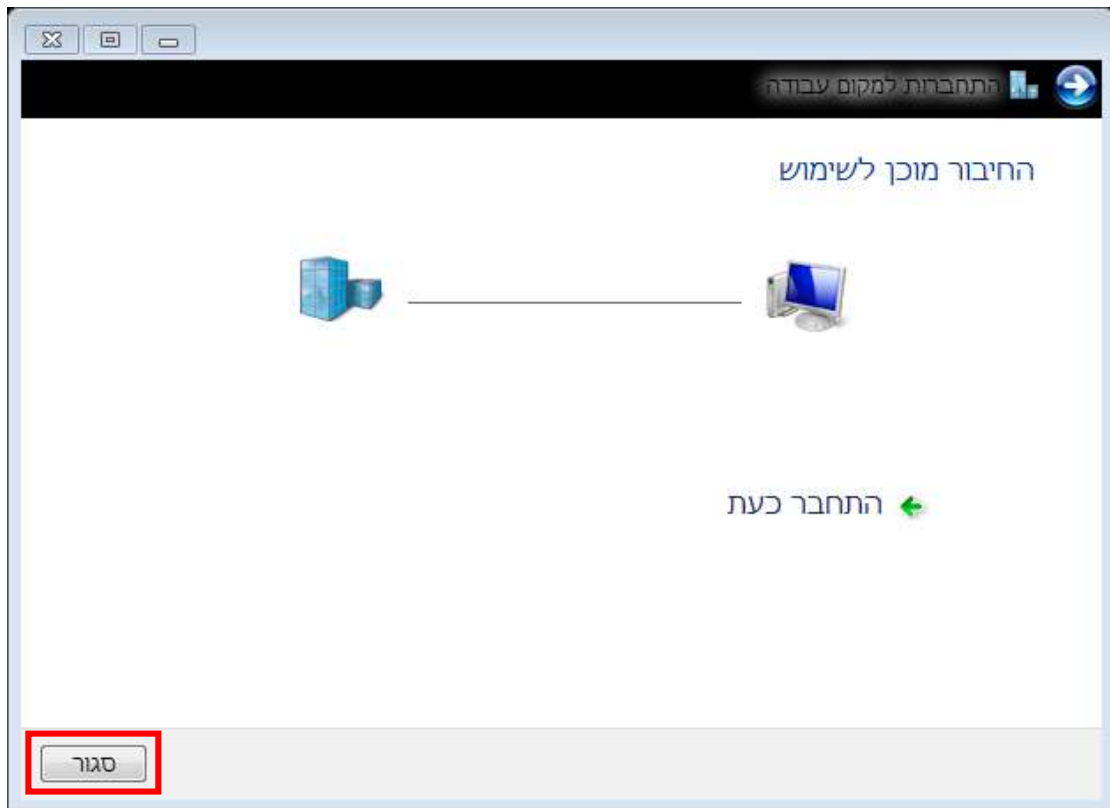

אפשר לאנשים אחרים להשתמש בחיבור זה

אפשרות זו מתירה לכל אדם עם גישה למחשב זה להשתמש בחיבור זה.

אל תתחבר כעת; הגדר את החיבור בלבד כדי שאוכל להתחבר מאוחר יותר

התחברות למקום עבודה

הקלד את שם המשתמש והסיסמה שלך

שם משתמש:

סיסמה:

הצג תווים

זכור סיסמה זו

תחום (אופציונלי):

עריכת החיבור:

לחצו לחיצה ימנית על החיבור שיצרנו – ובחרו מאפיינים

ללכת ללשונית אבטחה: