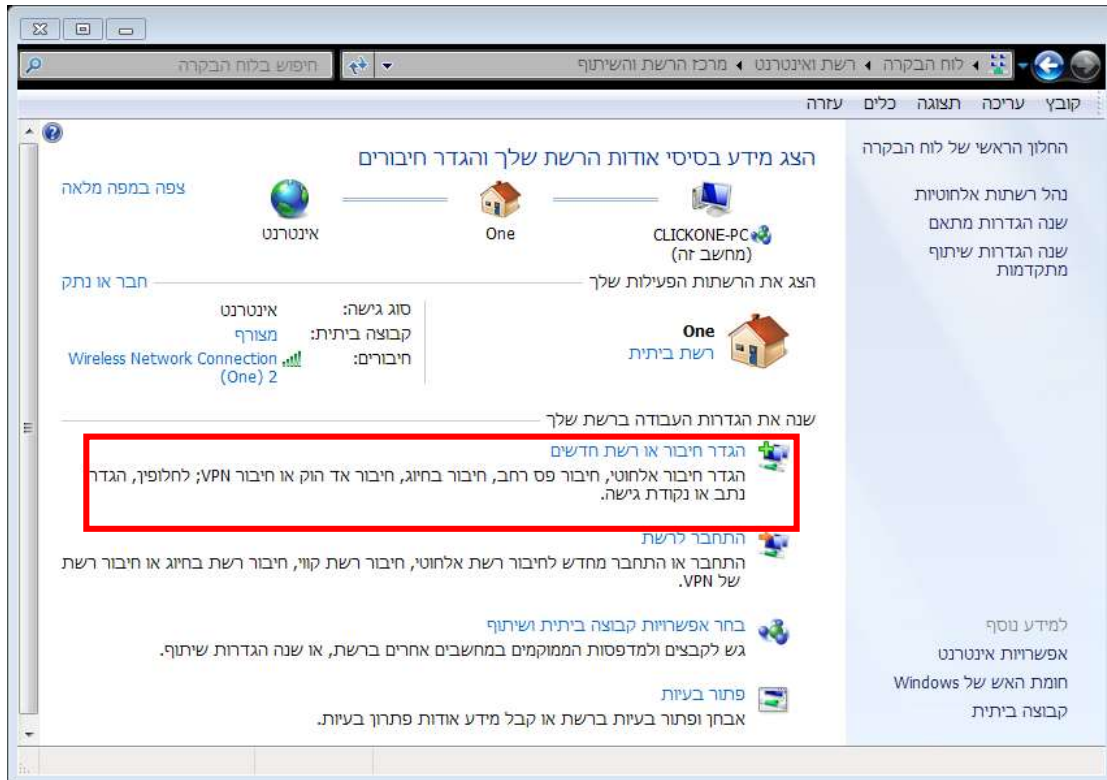

הגדרת VPN

פתחו את מרכז הרשת והשיתוף.

התחברות למקום עבודה

הקלד את כתובת האינטרנט שאליה ברצונך להתחבר

מנהל הרשת יכול לספק לך כתובת זו.

כתובת אינטרנט:

שם יעד:

השתמש בכרטיס חכם

אפשר לאנשים אחרים להשתמש בחיבור זה

אפשרות זו מתירה לכל אדם עם גישה למחשב זה להשתמש בחיבור זה.

אל תתחבר כעת; הגדר את החיבור בלבד כדי שאוכל להתחבר מאוחר יותר

התחברות למקום עבודה

הקלד את שם המשתמש והסיסמה שלך

שם משתמש:

סיסמה:

הצג תווים

זכור סיסמה זו

תחום (אופציונלי):

עריכת החיבור:

לחצו לחיצה ימנית על החיבור שיצרנו – ובחרו מאפיינים

ללכת ללשונית אבטחה: