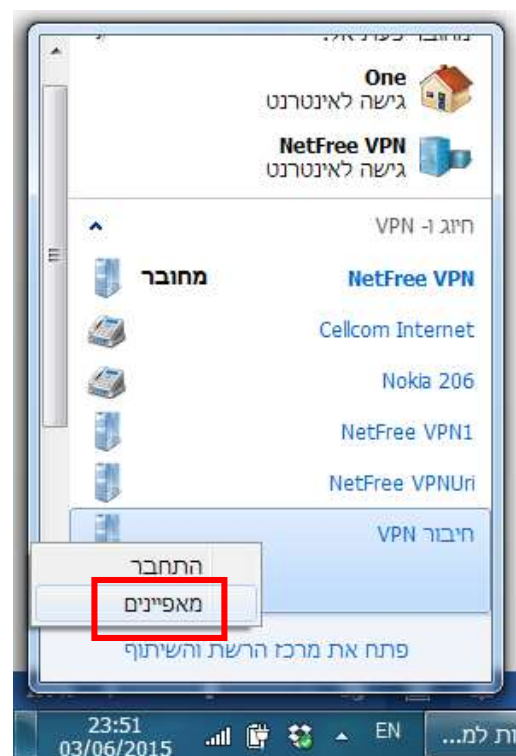

הגדרת VPN

פתחו את מרכז הרשת והשיתוף.

התחברות למקום עבודה

הקלד את כתובת האינטרנט שאליה ברצונך להתחבר

מנהל הרשת יכול לספק לך כתובת זו.

כתובת אינטרנט:

שם יעד:

השתמש בכרטיס חכם

אפשר לאנשים אחרים להשתמש בחיבור זה

אפשרות זו מתירה לכל אדם עם גישה למחשב זה להשתמש בחיבור זה.

אל תתחבר כעת; הגדר את החיבור בלבד כדי שאוכל להתחבר מאוחר יותר

התחברות למקום עבודה

הקלד את שם המשתמש והסיסמה שלך

שם משתמש:

סיסמה:

הצג תווים

זכור סיסמה זו

תחום (אופציונלי):

עריכת החיבור:

לחצו לחיצה ימנית על החיבור שיצרנו – ובחרו מאפיינים

ללכת ללשונית אבטחה:

לשנות איפה שמסומן באדום שייראה בדיוק כמו בתמונה:

תופיע ההודעה: